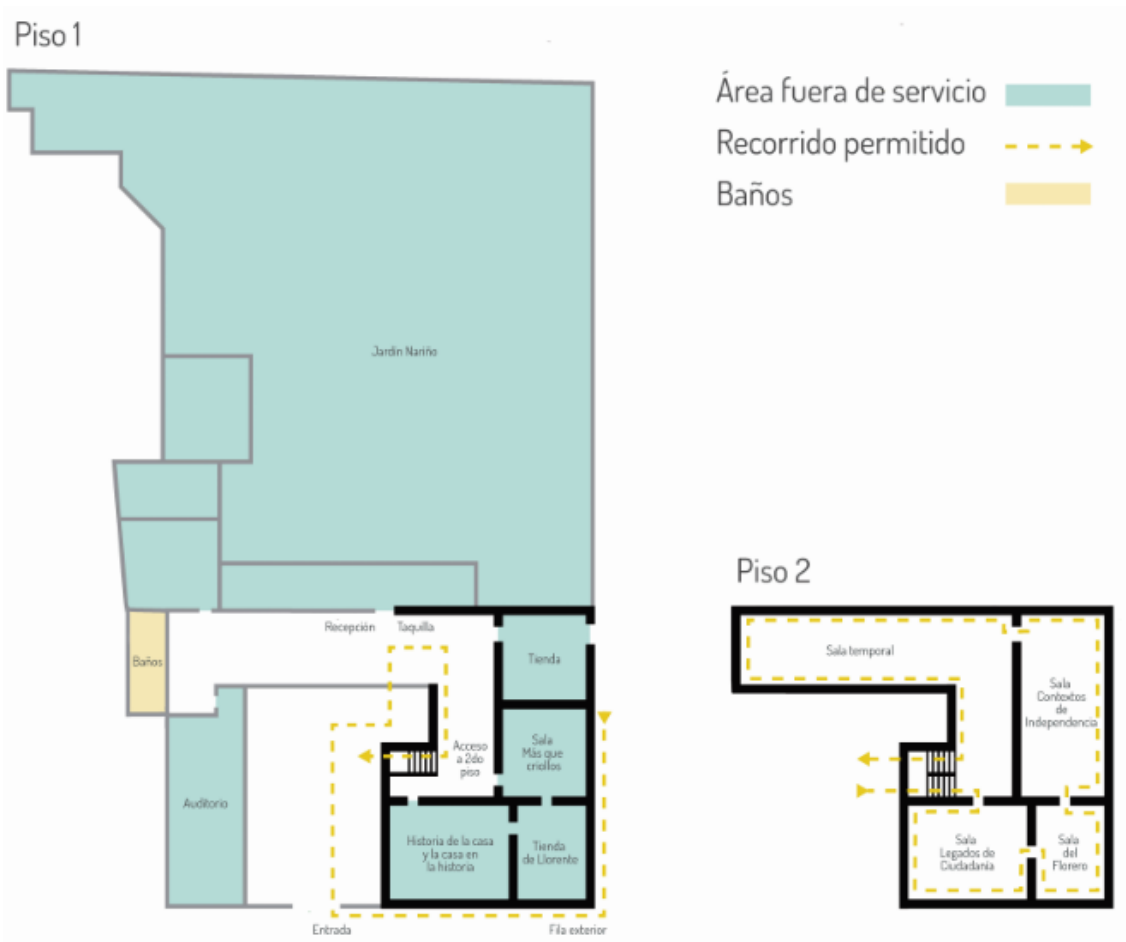

Circula por los espacios permitidos y en el sentido indicado.

Ingresa UN morral ubicado hacia adelante. Los maleteros no estarán disponibles.

Los espacios permitidos son:

Solo podrás recorrer el segundo piso del museo. Recuerda las áreas permitidas y las que están fuera de servicio.

El número máximo de personas por sala es:

5 personas en la sala de legados de la ciudadanía.

4 personas en la sala del florero.

6 personas en la sala de contextos de independencia.

8 personas en la sala temporal