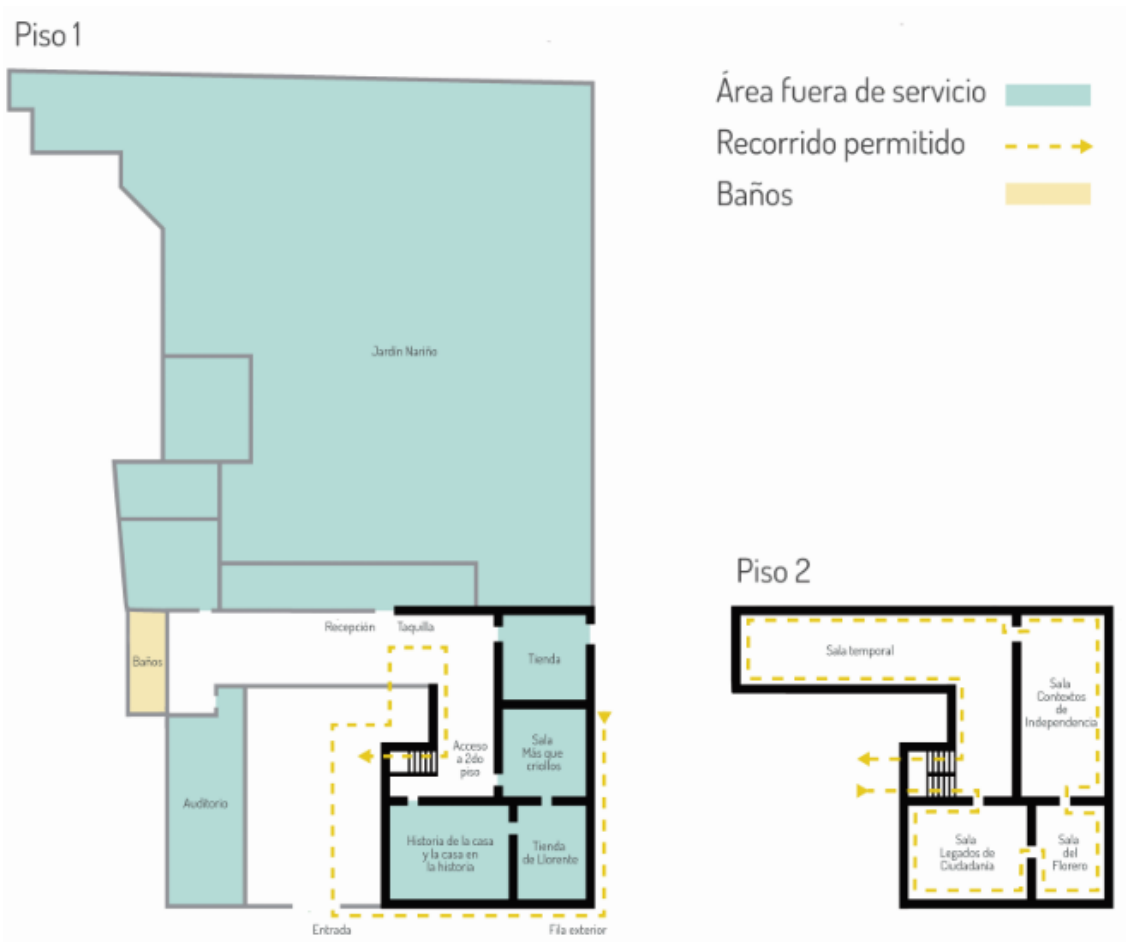

Circula por los espacios permitidos y en el sentido indicado.

Ingresa UN morral ubicado hacia adelante. Los maleteros no estarán disponibles.

Los espacios permitidos son:

Solo podrás recorrer el segundo piso del museo. Recuerda las áreas permitidas y las que están fuera de servicio.

El número máximo de personas por sala es:

5 personas en la sala de contextos de la ciudadanía.

4 personas en la sala del florero.

6 personas en la sala de contextos de independencia.

8 personas en la sala temporal